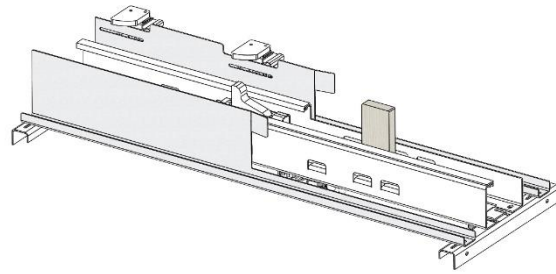

BOTTLE SHIFT

GROUP	CODE	ASSEMBLY
F-BS	06	0010-06161-001

				
0040-00838-002	0040-00824-003	0015-02122-001	0015-03208-000	

				
791-00243-G	791-00793-G	0791-00794-G		

				
791-003388	0791-00794-G	0015-00664-002-F		