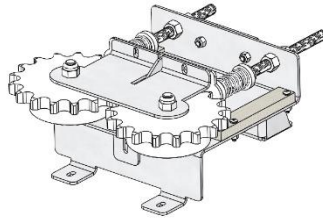

IDLER

GROUP	CODE	ASSEMBLY
W-ID	10	0010-04379-004

				
SPR004-TP-17	270105	0791-0A730		

				
0040-350W-001	0015-350W-030	0015-350W-031		
